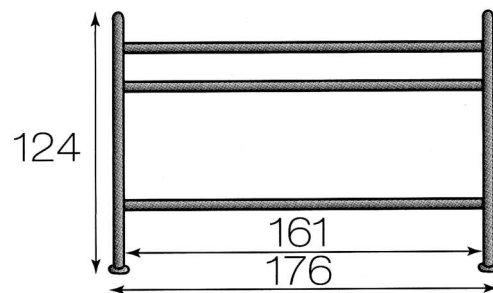

bottegadelmaterasso

SCHEDA TECNICA

Ottocento

misura rete cm. 160x190