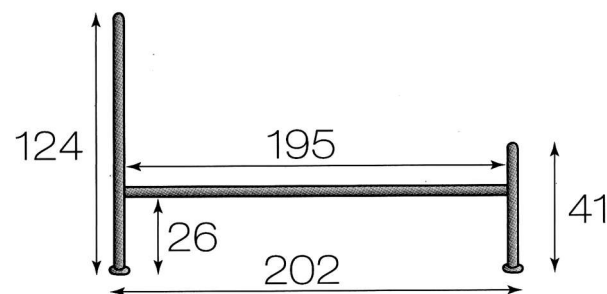

bottegadelmaterasso

SCHEDA TECNICA

Ottocento

misura rete cm. 160x190