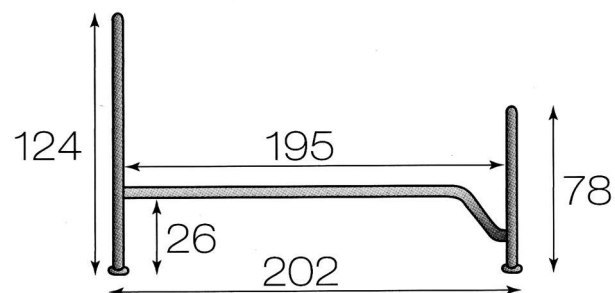

bottegadelmaterasso

SCHEDA TECNICA

Ottocento

misura rete cm. 160x190