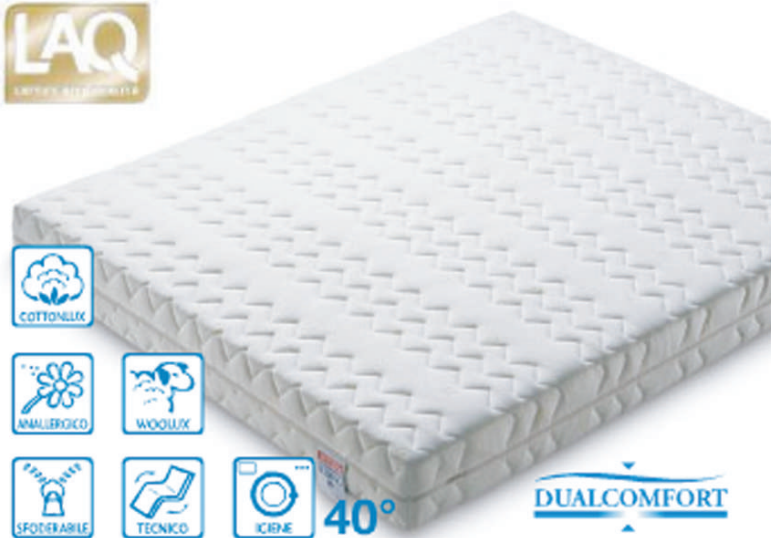

bottegadelmaterasso

SCHEDA TECNICA

Amico Trendy

40°

Spessore cm 17 circa, al centro.

Blocco 100% lattice bialveolato Dualcomfort da 15 cm con 5 zone a portanza differenziata

Rivestimento sfoderabile con sottofodera in misto cotone e poliestere e fodera con due gusci separabili in tessuto STRETCH di poliestere. Fodera lavabile in lavatrice a 40°

Imbottiture climatizzato Lato estivo: in Cottonlux 300 g/m². Lato invernale: in Woolux 300 g/m².

Imbottiture anallergico Lato estivo/invernale: falda di fibra cava anallergica 200 g/m²

Benefici

- Per chi cerca un materasso pratico, semplice e funzionale
- Portanza media, Portanza rigida

Trendy

Classic

Junior