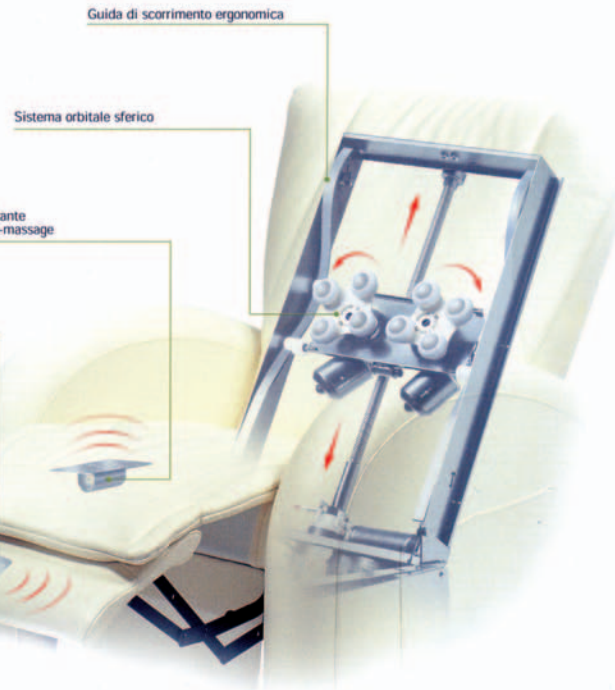

bottegadelmaterasso

SCHEDA TECNICA

Sistema massaggiante orbitale sferico

Il sistema orbitale permette di massaggiare tutta la superficie interna alle otto sfere. Il sistema orbitale sferico unito alla forma ergonomica dello schienale, consente di avere un massaggio costante e omogeneo su tutta la superficie della schiena. Agendo sulla funzionale ed esclusiva pulsantiera, si possono ottenere diversi tipi di massaggio, oltre ad una personalissima localizzazione dei massaggi stessi.