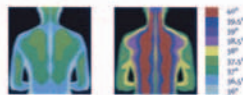

SCHEDA TECNICA

Sistema massaggiante orbitale sferico

Il sistema orbitale permette di massaggiare tutta la superficie interna alle otto sfere. Il sistema orbitale sferico unito alla forma ergonomica dello schienale, consente di avere un massaggio costante e omogeneo su tutta la superficie della schiena. Agendo sulla funzionale ed esclusiva pulsantiera, si possono ottenere diversi tipi di massaggio, oltre ad una personalissima localizzazione dei massaggi stessi.