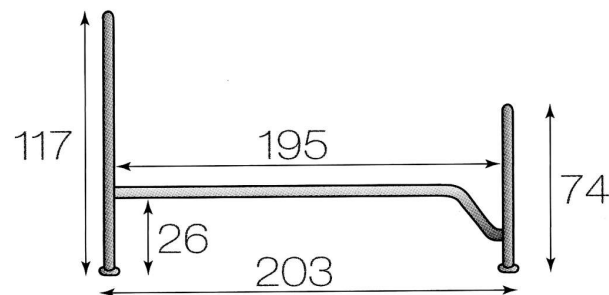

**bottegadelmaterasso**

SCHEDA TECNICA

Capriccio

misura rete cm. 160x190