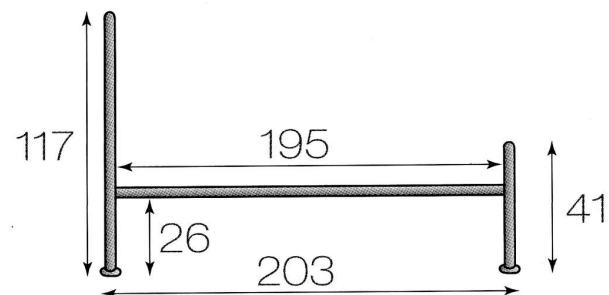

**bottegadelmaterasso**

SCHEDA TECNICA

Capriccio

misura rete cm. 160x190