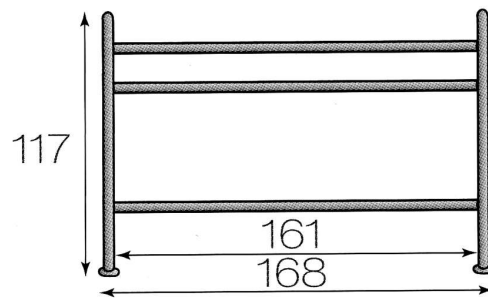

**bottegadelmaterasso**

SCHEDA TECNICA

Capriccio

misura rete cm. 160x190