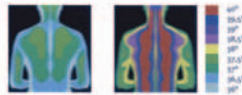

bottegadelmaterasso

SCHEDA TECNICA

Sistema massaggiante orbitale sferico

Il sistema orbitale permette di massaggiare tutta la superficie interna alle otto sfere. Il sistema orbitale sferico unito alla forma ergonomica dello schienale, consente di avere un massaggio costante e omogeneo su tutta la superficie della schiena. Agendo sulla funzionale ed esclusiva pulsantiera, si possono ottenere diversi tipi di massaggio, oltre ad una personalissima localizzazione dei massaggi stessi.