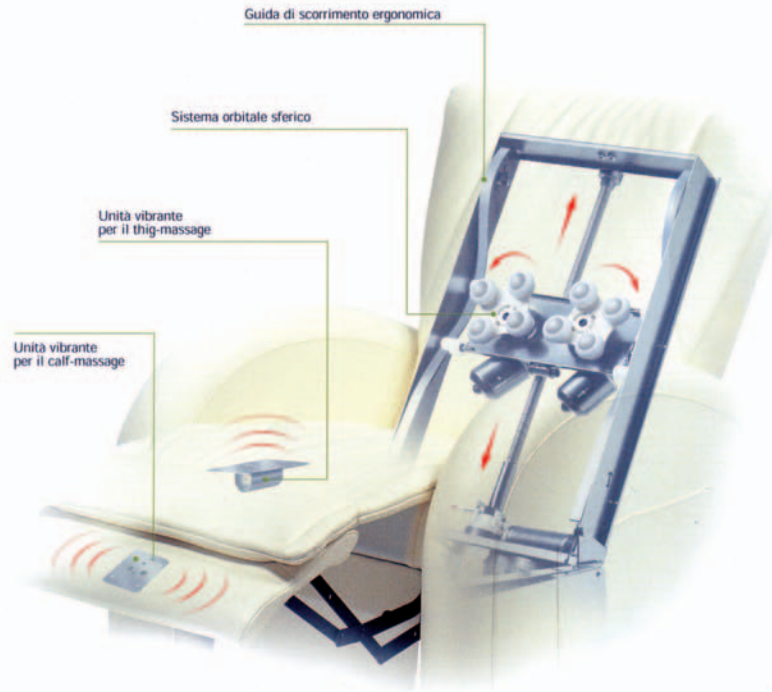

bottegadelmaterasso

SCHEDA TECNICA

Sistema massaggiante orbitale sferico

Il sistema orbitale permette di massaggiare tutta la superficie interna alle otto sfere. Il sistema orbitale sferico unito alla forma ergonomica dello schienale, consente di avere un massaggio costante e omogeneo su tutta la superficie della schiena. Agendo sulla funzionale ed esclusiva pulsantiera, si possono ottenere diversi tipi di massaggio, oltre ad una personalissima localizzazione dei massaggi stessi.