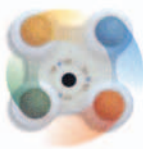

bottegadelmaterasso

SCHEDA TECNICA

Sistema massaggiante orbitale sferico

Il sistema orbitale permette di massaggiare tutta la superficie interna alle otto sfere. Il sistema orbitale sferico unito alla forma ergonomica dello schienale, consente di avere un massaggio costante e omogeneo su tutta la superficie della schiena. Agendo sulla funzionale ed esclusiva pulsantiera, si possono ottenere diversi tipi di massaggio, oltre ad una personalissima localizzazione dei massaggi stessi.