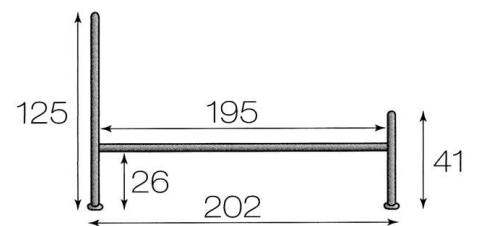

# Movida

misura rete cm. 160x190