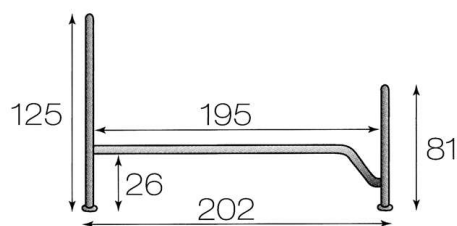

# Movida

misura rete cm. 160x190