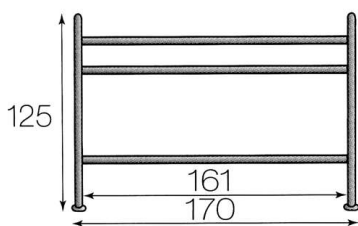

# Movida

misura rete cm. 160x190