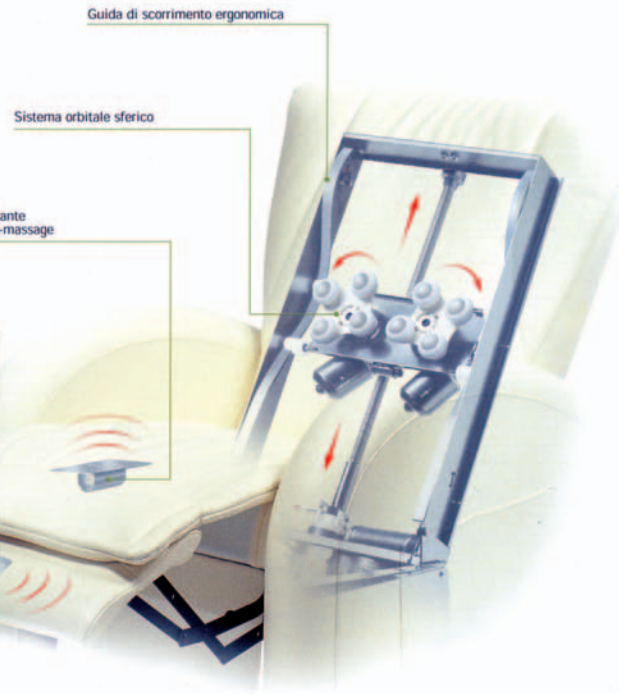

bottegadelmaterasso

SCHEDA TECNICA

Sistema massaggiante orbitale sferico

Il sistema orbitale permette di massaggiare tutta la superficie interna alle otto sfere. Il sistema orbitale sferico unito alla forma ergonomica dello schienale, consente di avere un massaggio costante e omogeneo su tutta la superficie della schiena. Agendo sulla funzionale ed esclusiva pulsantiera, si possono ottenere diversi tipi di massaggio, oltre ad una personalissima localizzazione dei massaggi stessi.