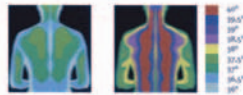

bottegadelmaterasso

SCHEDA TECNICA

Sistema massaggiante orbitale sferico

Il sistema orbitale permette di massaggiare tutta la superficie interna alle otto sfere. Il sistema orbitale sferico unito alla forma ergonomica dello schienale, consente di avere un massaggio costante e omogeneo su tutta la superficie della schiena. Agendo sulla funzionale ed esclusiva pulsantiera, si possono ottenere diversi tipi di massaggio, oltre ad una personalissima localizzazione dei massaggi stessi.